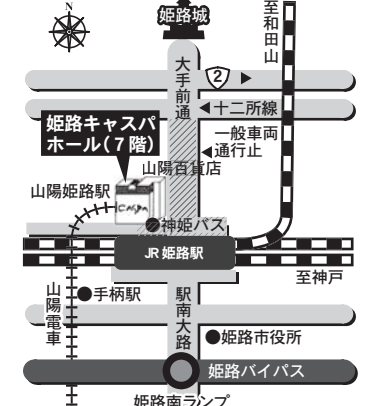

※1回につき3名様までお申し込みいただけますが、参加希望の方全員分の必要事項を必ずご記入ください。

ー必要事項ー

- 郵便番号、住所
- 氏名・ふりがな
- 電話番号
- 年齢
- 性別
- 着付け体験参加希望の有無  
(希望の方は足のサイズもご記入ください)

◆③の方は、姫路キャスパホールプレイガイド窓口にて、所定の申込用紙にご記入ください。

●申込期間 平成30年6月1日(金)～7月31日(火) 必着  
※期間外に届いた葉書、及びメールは無効になる場合がございます。

●定員 300名(先着順)

●お申込先 〒670-0913 姫路市西駅前町8番地 キャスパ7階  
姫路キャスパホール「能さいしょの一步」係  
メール：cspa@beach.ocn.ne.jp

【あらすじ】  
明日の犬内(宮中)での歌合せに大伴黒主(ワキ)の相手は、小野小町に決まりました。黒主はとてもかなわないと、その前夜、従者(アイ)をつれて彼女の私宅に忍び入り、小町(前シテ)の口ずさむ歌を盗み聞き、それを万葉の草子に書き入れておきます。(中入)翌日、清涼殿の御歌会には帝(子方)をはじめ、紀貫之(ツレ)や男女の歌人(ツレ)が居並ぶ前でいよいよ小町の歌が披露されます。すると、黒主はその歌は盗作であると抗議し、その証拠にと、ひそかにその歌を書き入れた草子を小町に示します。「万葉」の歌をことごとく覚えていた小町は、黒主の奸計であるとは思いますが、帝の御前を憚り、争う事が出来ず悩み悲しみますが、せめてその草子を書かせてほしいと申し出ます。勅許を得て水を入念に注ぎ掛けると、はたして書き入れた一首だけが消え失せます。面目を失った黒主は自害しようと思いますが、小町の取りなしで事なくすみ、人々の勧めで小町は喜びの舞をまい、和歌の徳を讃えます。相手を陥れて勝を占めようとする悪どいやり方は、能の世界では珍らしいものですし、草子を洗うというのも無茶ですが、趣向が面白く、一時は一寸深刻になりますが、無事に事件は解決し、王朝絵巻風のおおらかな、めでたい雰囲気舞台一杯に盛り上げます。

座席表

※車椅子用スペースを使用したとき、お列・か列の1～3の座席での観覧には支障が生じる場合があります。  
※姫路キャスパホールは全館禁煙です。  
※ホール内(客席・ホワイエ)での飲食はご遠慮下さい。

ご案内図

■JR姫路駅・山陽姫路駅より徒歩約5分  
■姫路バイパス姫路南ランプより車で約10分  
※姫路キャスパホールの専用駐車場・契約駐車場はございません。