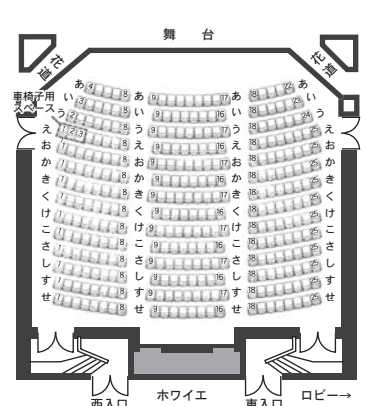

## 姫路キャスパホール

※JRおよび山陽姫路駅から徒歩約5分、山陽百貨店西館7階  
※専用及び契約駐車場はございません。

※1回につき3名様までお申し込みいただけますが、参加希望の方全員分の必要事項を必ずご記入ください。

ー必要事項ー

- 郵便番号、住所
- 氏名・ふりがな
- 電話番号
- 年齢
- 性別
- 着付け体験参加希望の有無  
(希望の方は足のサイズもご記入ください)

◆③の方は、姫路キャスパホールプレイガイド窓口にて、所定の申込用紙にご記入ください。

●申込期間 平成30年6月1日(金)～7月31日(火) 必着  
※期間外に届いた葉書、及びメールは無効になる場合がございます。

座席表

※車椅子用スペースを使用したとき、お列・か列の1～3の座席での観覧には支障が生じる場合があります。  
※姫路キャスパホールは全館禁煙です。  
※ホール内(客席・ホワイエ)での飲食はご遠慮下さい。

ご案内図

■JR姫路駅・山陽姫路駅より徒歩約5分  
■姫路バイパス姫路南ランプより車で約10分  
※姫路キャスパホールの専用駐車場・契約駐車場はございません。