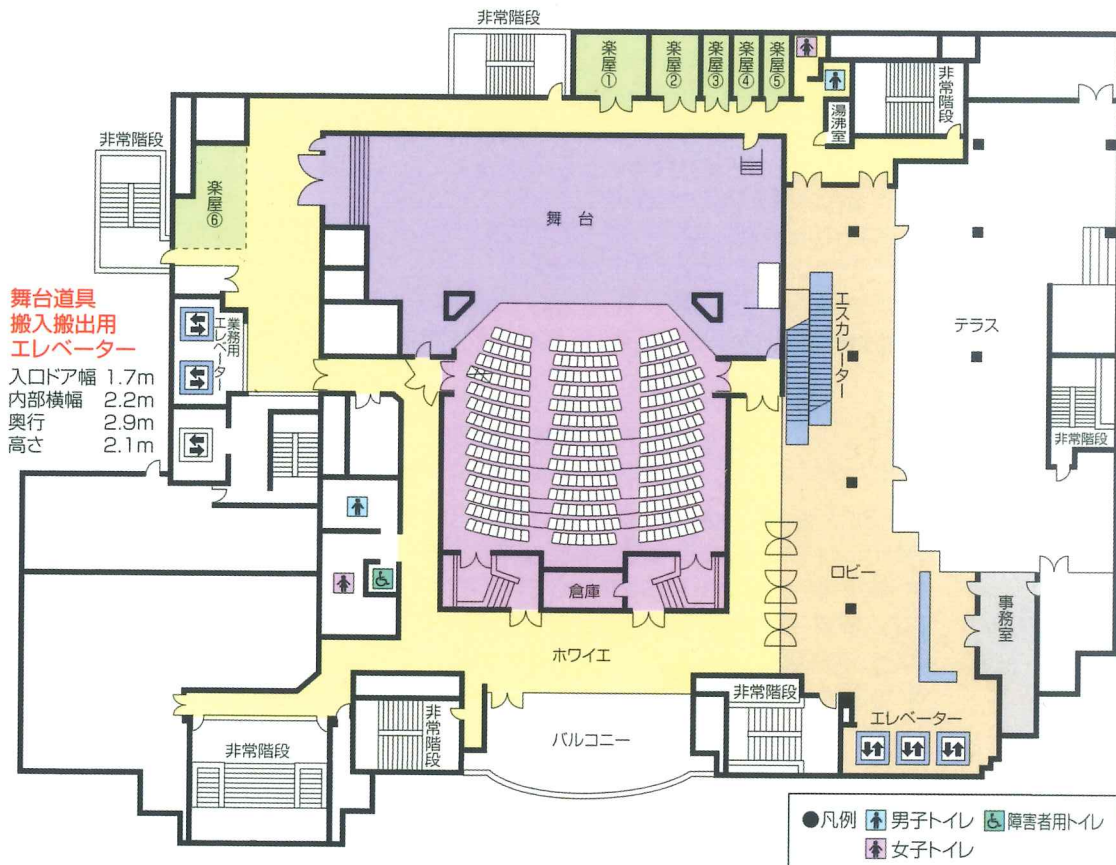

ごあんない

ホール

姫路キャスパホールは、キャスパ7階に設置された演劇・舞踊・能楽・邦楽にも対応できるグレードの高い多目的ホールです。

ステージは大きく、ゆったりとした客席、最後列から舞台まで15mの臨場感を満喫できる小劇場です。

※7階までは、エレベーター又はエスカレーターをご利用ください。但し、キャスパ専門店・百貨店の営業時間外は、エレベーターのみとなります。

施設の概要

ホール	固定席	331席
	(内車椅子用スペース)	3席
ステージ	間口	15m
	奥行	11m
	高さ	5.5m
楽屋	第1楽屋	24㎡ (10人)
	第2楽屋	15㎡ (5人)
	第3楽屋	9㎡ (3人)
	第4楽屋	9㎡ (3人)
	第5楽屋	9㎡ (3人)
	第6楽屋	34㎡ (20人)