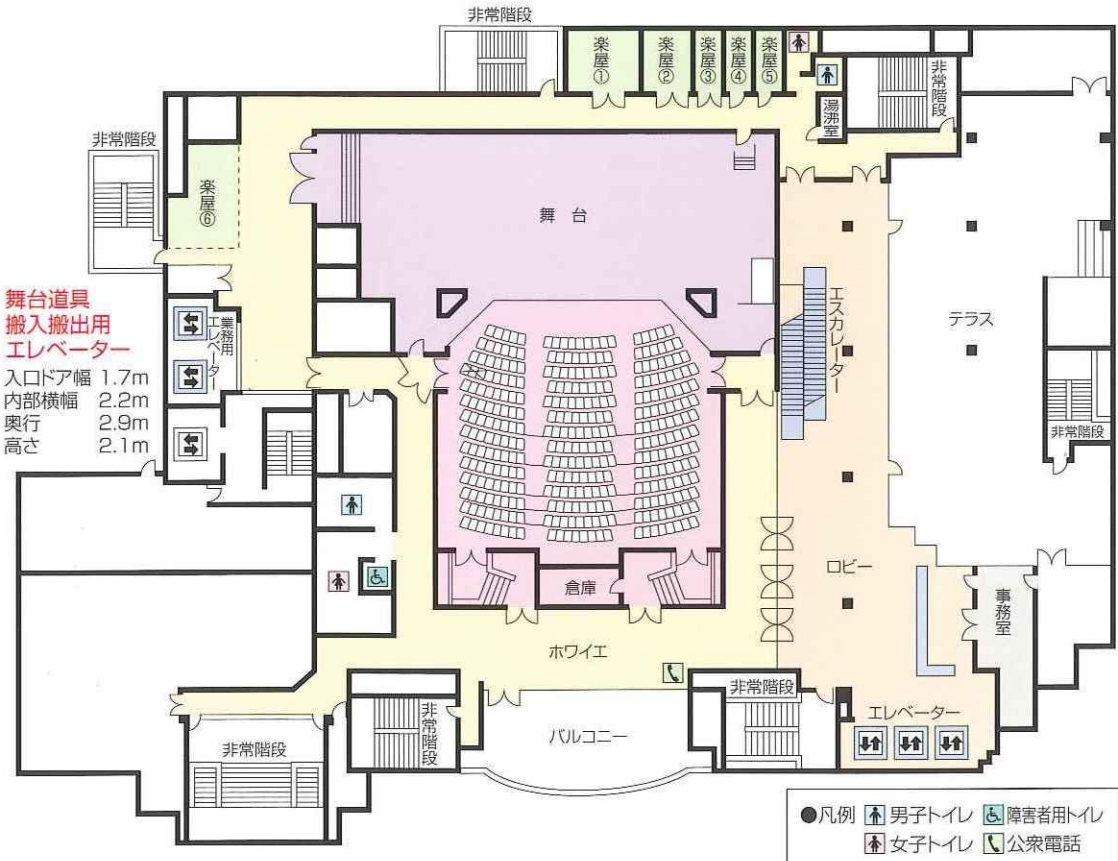

ホール

姫路キャスパホールは、キャスパ7階に設置された演劇・舞踊・能楽・邦楽にも対応できるグレードの高い多目的ホールです。

ステージは大きく、ゆったりとした客席、最後列から舞台まで15mの臨場感を満喫できる小劇場です。

※7階までは、エレベーター又はエスカレーターをご利用ください。但し、キャスパ専門店・百貨店の営業時間外は、エレベーターのみとなります。

施設の概要

ホール	固定席	331席
	(内車椅子用スペース…3席)	
ステージ	間口15m・奥行11m・高さ5.5m	
楽屋	第1楽屋	24㎡ (10人)
	第2楽屋	15㎡ (5人)
	第3楽屋	9㎡ (3人)
	第4楽屋	9㎡ (3人)
	第5楽屋	9㎡ (3人)
	第6楽屋	34㎡ (20人)