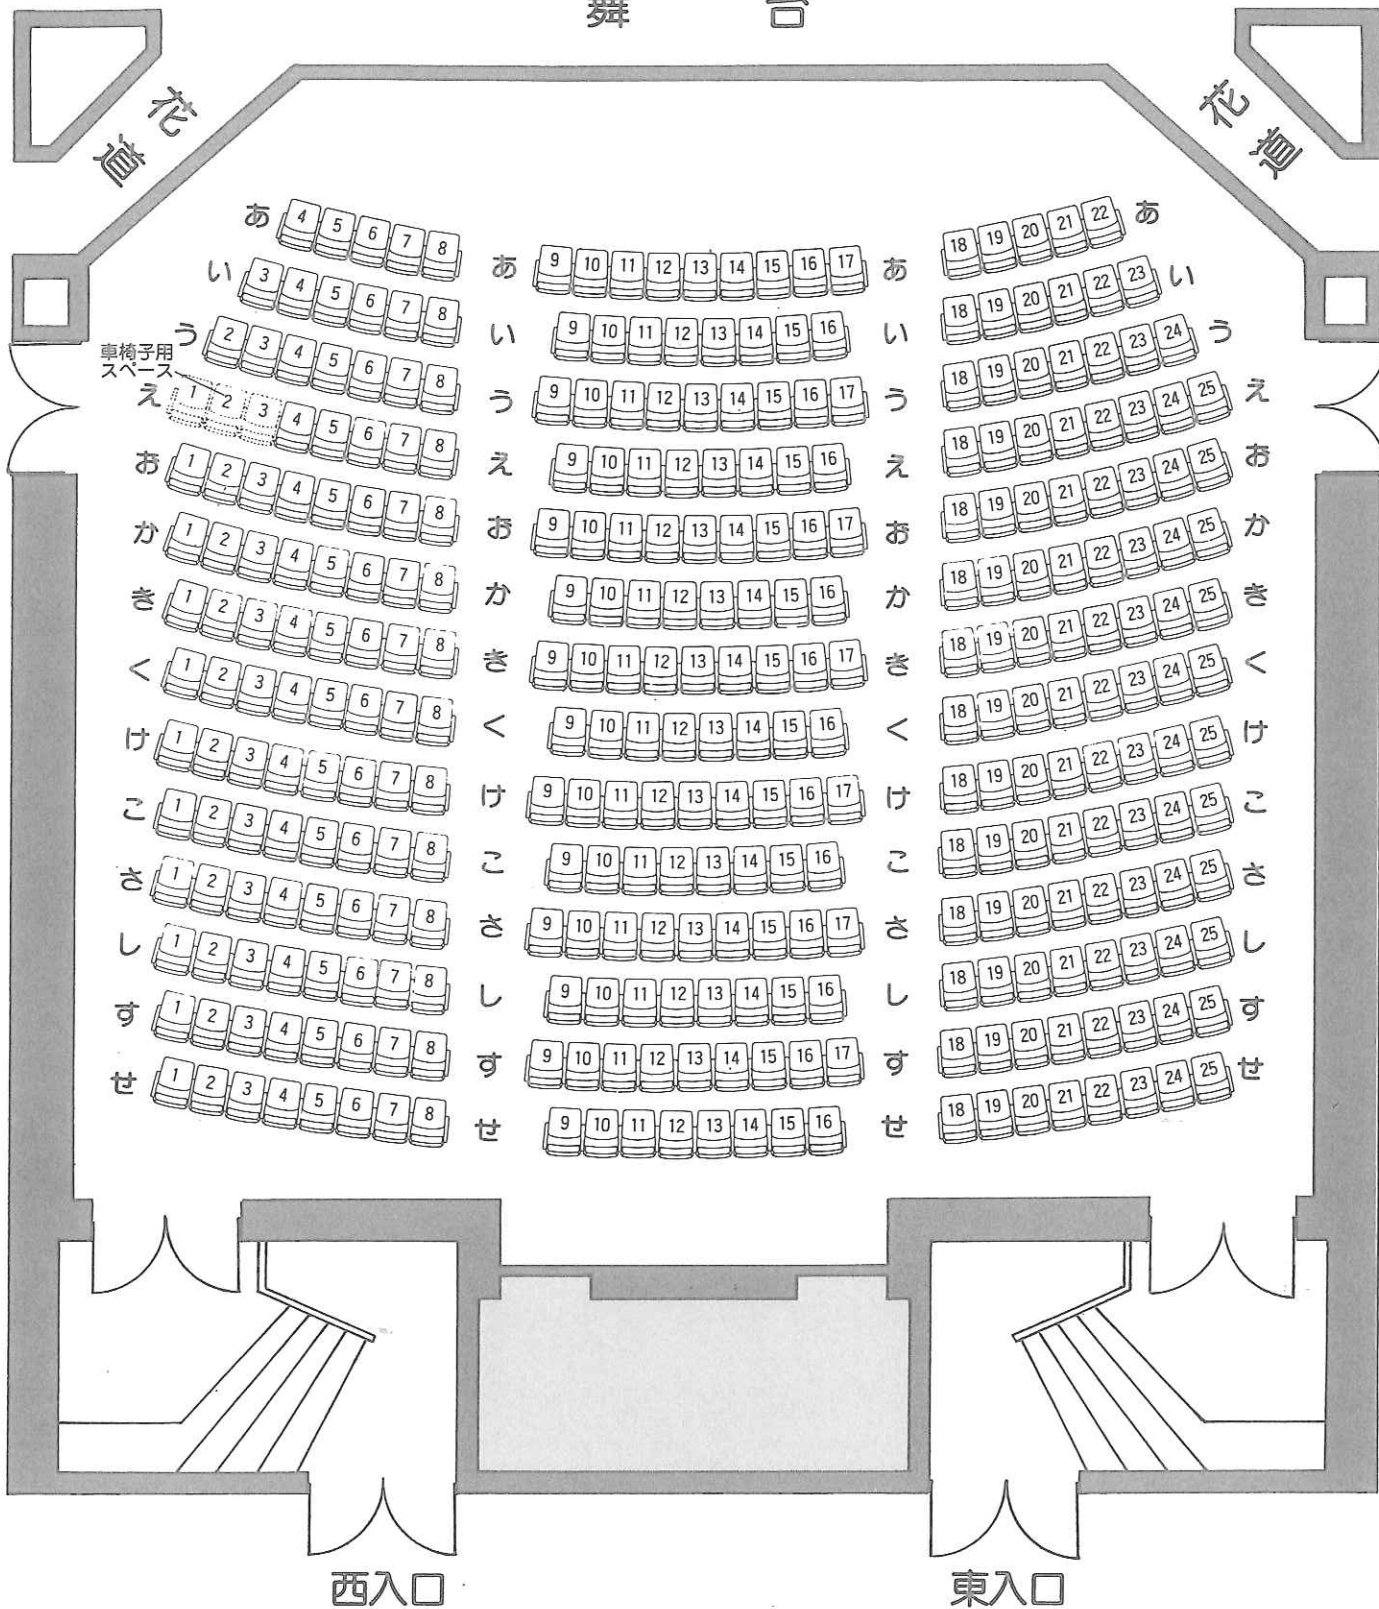

姫路キャスパホール座席表

舞 台

***注意**

車椅子用スペースを使用したとき、お列・か列の1~3の座席での観覧には支障が生じる場合があります。

ホワイエ

ロビー →