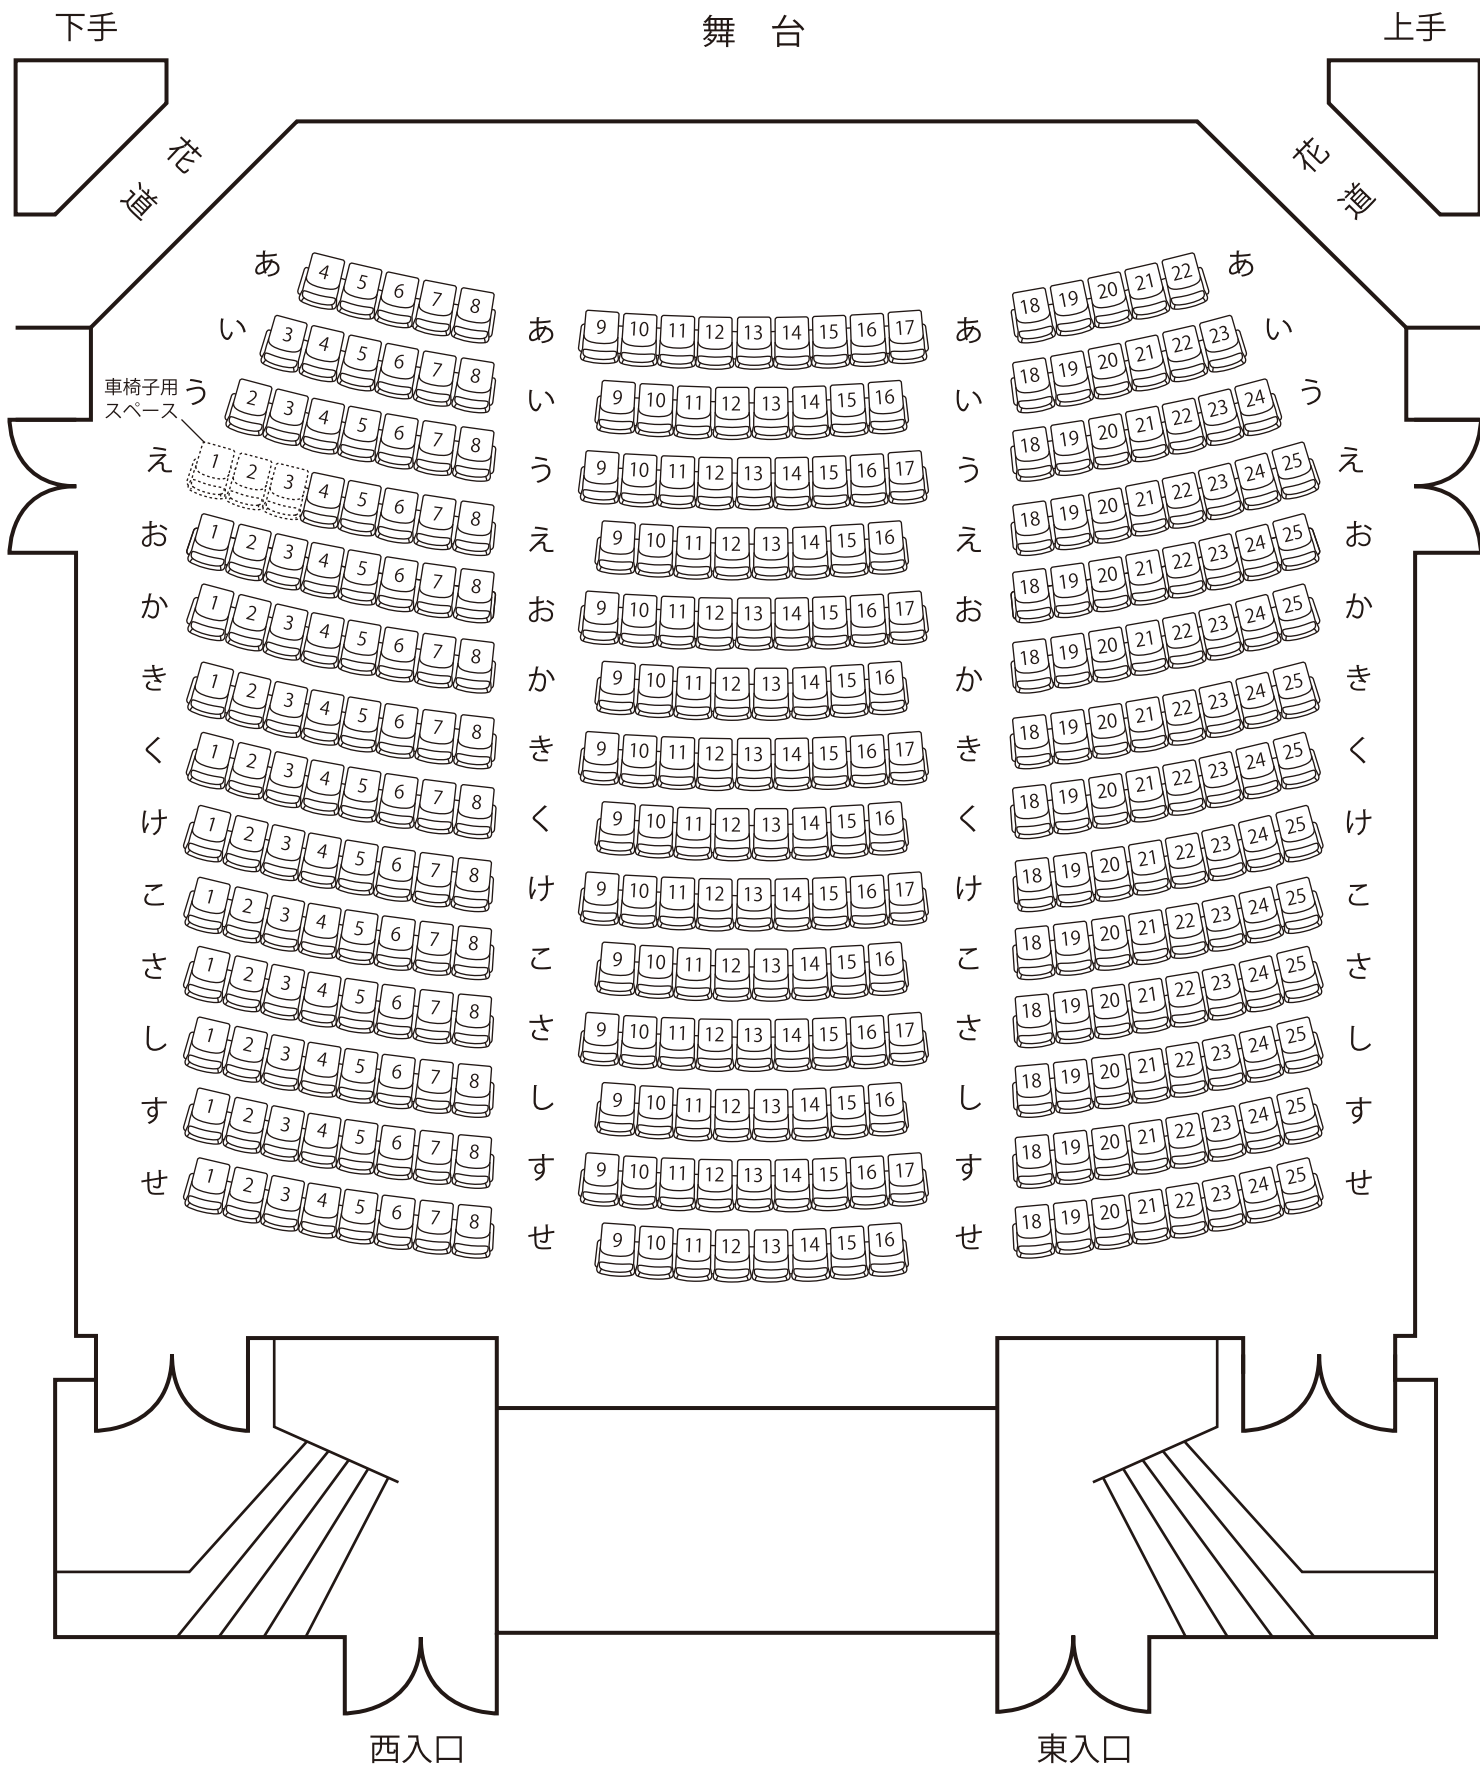

姫路キャスパホール座席表

※注意
 車椅子用スペースを利用したとき、
 お列・か列の 1~3 の座席での観覧に
 支障が生じる場合があります。

ロビー ⇨